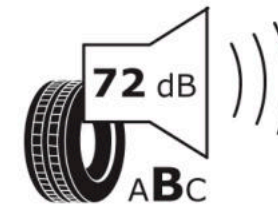

Δελτίο Πληροφοριών Προϊόντος

ΚΑΝΟΝΙΣΜΟΣ (ΕΕ) 2020/740

Μάρκα	MICHELIN
Εμπορική ονομασία	LATITUDE ALPIN LA2
Αναγνωριστικό μοντέλου	541491
Διάσταση	255/55R19
Δείκτης ικανότητας φόρτωσης	111
Σύμβολο κατηγορίας ταχύτητας	V
Κατηγορία ως προς την εξοικονόμηση καυσίμου	D
Κατηγορία ως προς την πρόσφυση του ελαστικού σε υγρό οδόστρωμα	D
Κατηγορία εξωτερικού θορύβου κύλισης	B
Τιμή εξωτερικού θορύβου κύλισης	72 dB
Ελαστικό για χρήση σε συνθήκες έντονης χιονόπτωσης	Ναι
Ελαστικό πρόσφυσης στον πάγο	Όχι
Ημερομηνία έναρξης παραγωγής	40/10
Ημερομηνία λήξης παραγωγής	
Κατηγορία Φορτίου	XL
Επιπλέον πληροφορίες	255/55 R19 111V XL TL LATITUDE ALPIN LA2 GRNX MI

ENERG

MICHELIN

541491

255/55R19 111 V

C1

2020/740