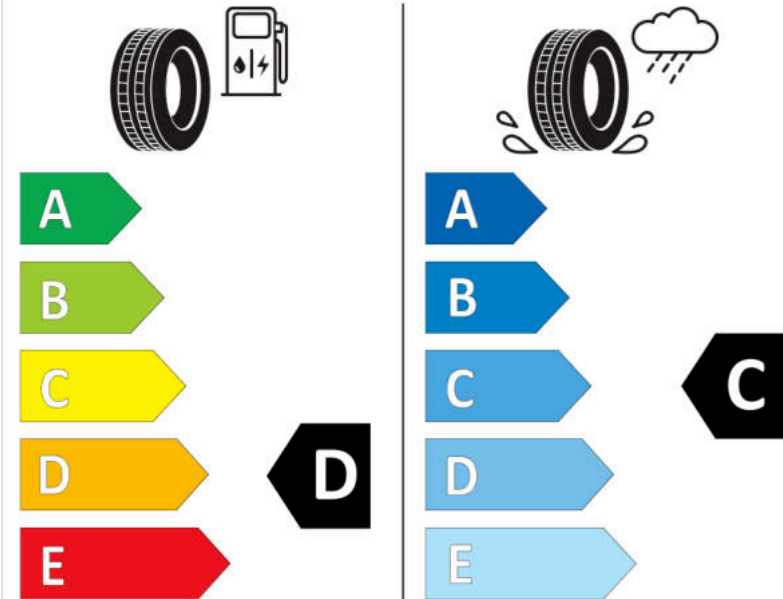

Δελτίο Πληροφοριών Προϊόντος

ΚΑΝΟΝΙΣΜΟΣ (ΕΕ) 2020/740

Μάρκα	MICHELIN
Εμπορική ονομασία	LATITUDE ALPIN LA2
Αναγνωριστικό μοντέλου	541491
Διάσταση	255/55R19
Δείκτης ικανότητας φόρτωσης	111
Σύμβολο κατηγορίας ταχύτητας	V
Κατηγορία ως προς την εξοικονόμηση καυσίμου	D
Κατηγορία ως προς την πρόσφυση του ελαστικού σε υγρό οδόστρωμα	D
Κατηγορία εξωτερικού θορύβου κύλισης	B
Τιμή εξωτερικού θορύβου κύλισης	72 dB
Ελαστικό για χρήση σε συνθήκες έντονης χιονόπτωσης	Ναι
Ελαστικό πρόσφυσης στον πάγο	Όχι
Ημερομηνία έναρξης παραγωγής	40/10
Ημερομηνία λήξης παραγωγής	
Κατηγορία Φορτίου	XL
Επιπλέον πληροφορίες	255/55 R19 111V XL TL LATITUDE ALPIN LA2 GRNX MI

ENERG

MICHELIN

541491

255/55R19 111 V

C1

2020/740